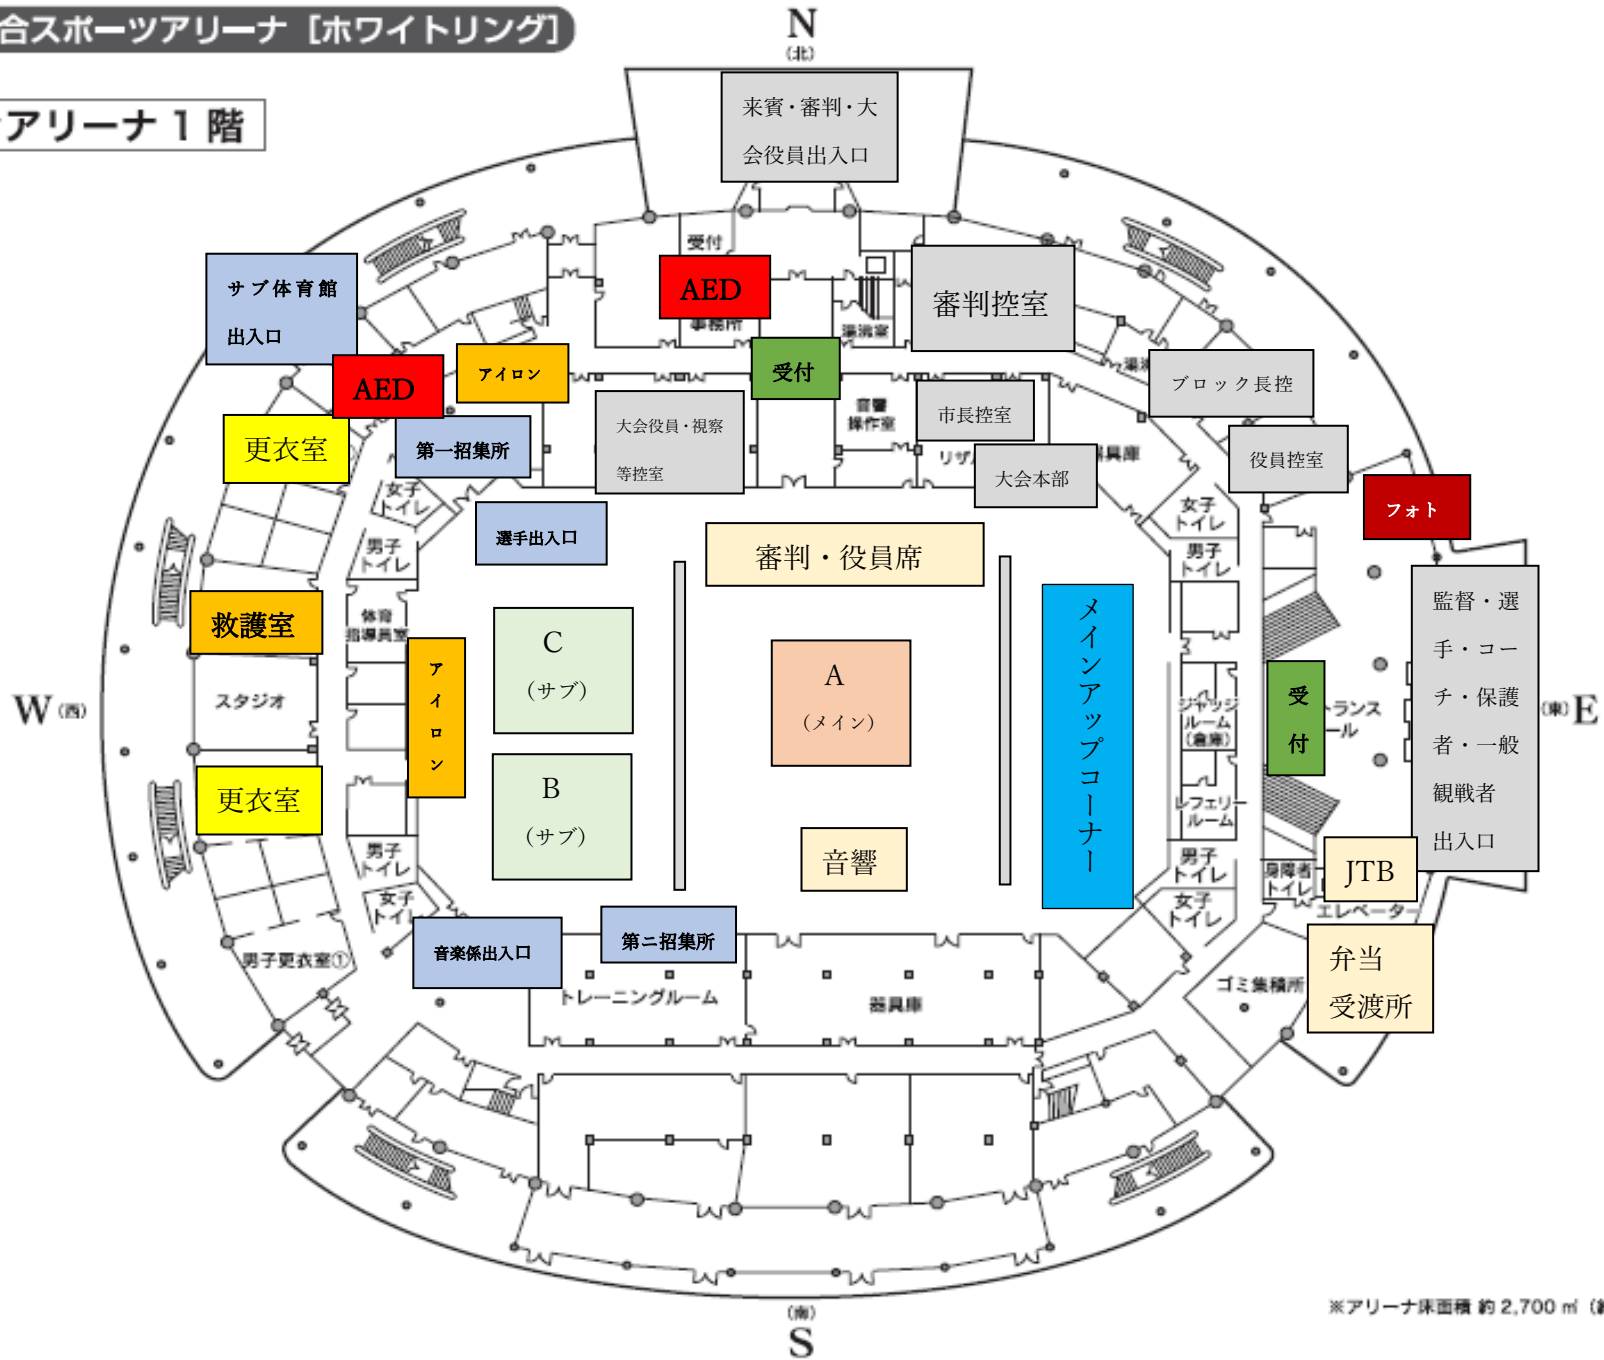

長野市真島総合スポーツアリーナ [ホワイトリング]

メインアリーナ 1階

※アリーナ床面積 約 2,700 m<sup>2</sup> (約 66m × 約 41m)